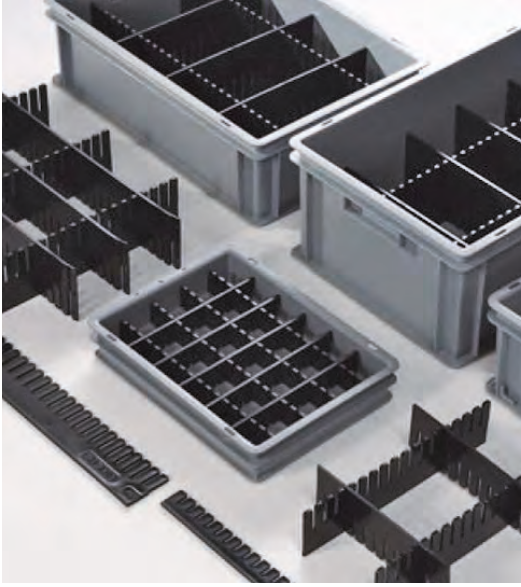

Unsere Produkte sind

- aus recyceltem Polypropylen
- flexibel
- recyclebar
- stabil / robust

nach Kundenwunsch:

- elektrisch leitfähig
- verlängerbar
- farblich individuell
- mit Polyamid PA6

Our products are

- made from recycled polypropylene
- flexible
- recyclable
- stable / robust

according to customer requirements:

- electrically conductive
- extendable
- individual in color
- with polyamide PA6

hintz Martstraße 1
D-77836 Rheinmünster
Marketing GmbH

Gabriele Wolf
Geschäftsführerin

✉ gabriele.wolf@hintz-marketing.com

☎ +49 (0) 7227 2282

🌐 www.hintz-marketing.com