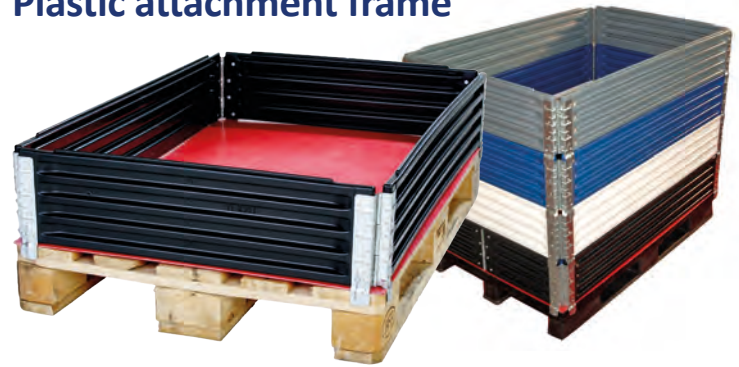

HD 180

950 x 180 x 15 mm
0,995 kg/Stück /piece

HD 180

1150 x 180 x 15 mm
1,079 kg/Stück /piece
verlängerbar /extendable

Aufsatzrahmen aus Kunststoff Plastic attachment frame

Länge x Breite x Höhe
Length x width x height
lieferbar mit 4 Scharnieren
available with 4 hinges